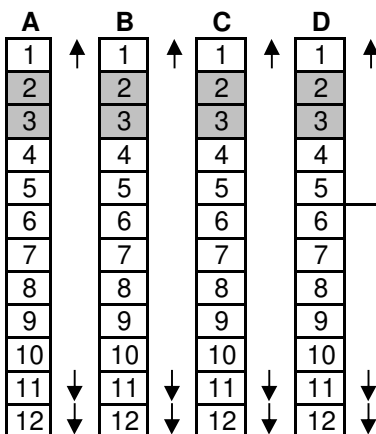

3E PROVINCIALE