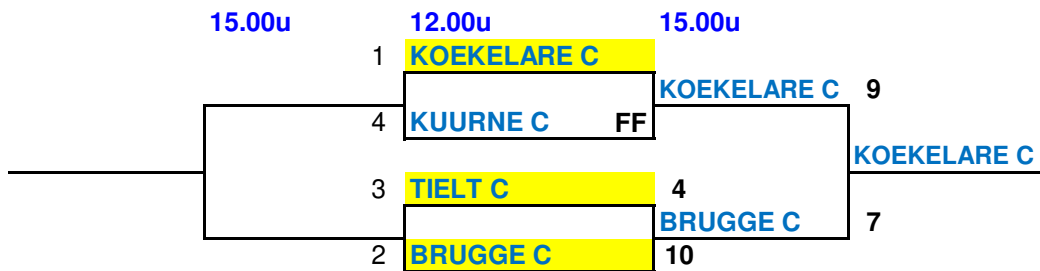

## Rangschikking

1. PALETJE A
2. OOSTDUINKERKE C
3. MEULEBEKE D
4. ZANDVOORDE F
5. JABBEKE A
6. WIELSBEKE D
7. EASYPAY B
7. ST.DENIJS A

**4E PROVINCIALE**

De 3des en 4des testen altijd

A	B	C	D
1	1	1	1
2	2	2	2
3	3	3	3
4	4	4	4
5	5	5	5
6	6	6	6
7	7	7	7
8	8	8	8
9	9	9	9
10	10	10	10
11	11	11	11
12	12	12	12

**Rangschikking**

1. KOEKELARE C
2. BRUGGE C
3. TIELT C
4. KUURNE C
5. IEPER-HEUVELLAND C
6. KUURNE D
6. ODK E
6. KNOKKE-HEIST B
9. JABBEKE B
10. SOBEKA D
10. ZANDVOORDE J
10. HOUTHULST D

**Tweedees**

**Derdes**