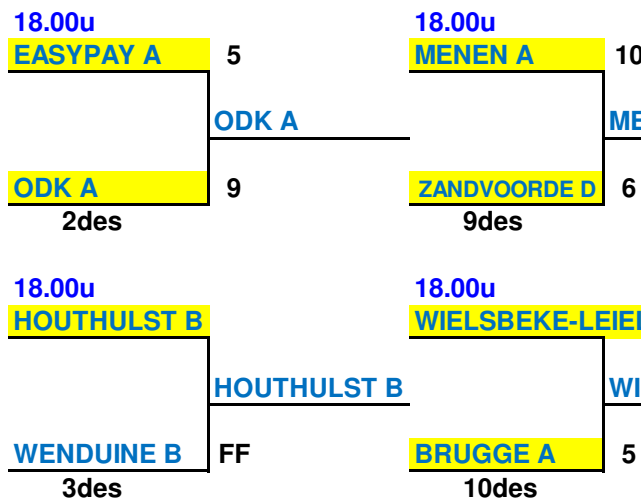

# TESTWEDSTRIJDEN INTERCLUB SEIZOEN 2017-2018

DE PLOEGEN ZIJN GEPLAATST DOOR LOTING OP ZONDAG 25 MAART 2018 TIJDENS DE FINALE BEKER VAN WEST- VLAANDEREN TE HOOTHULST.

## 1E PROVINCIALE

Kampioen moet stijgen naar Landelijk  
 2de is niet verplicht om te stijgen  
 3e mag stijgen indien de 2e niet wenst te stijgen

## Rangschikking

1. Zandvoorde B
2. Sobeka B
3. Gullegem D

## Rangschikking

1. ODK A
2. EASYPAY A
3. HOOTHULST B
4. WENDUINE B